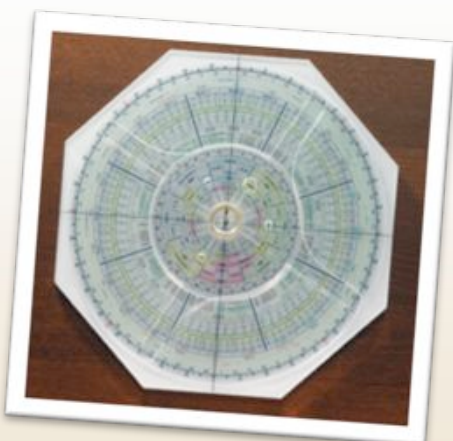

Moderne Technik hilft

Ohne Zweifel, eine Landschaft ganzheitlich wahrzunehmen, kann man nur vor Ort. Doch auch das grenzenlose Web leistet gute Dienste. Sie lernen, wie man Luftaufnahmen (z.B. Google Earth) für Landschaftsuntersuchungen nutzen kann.